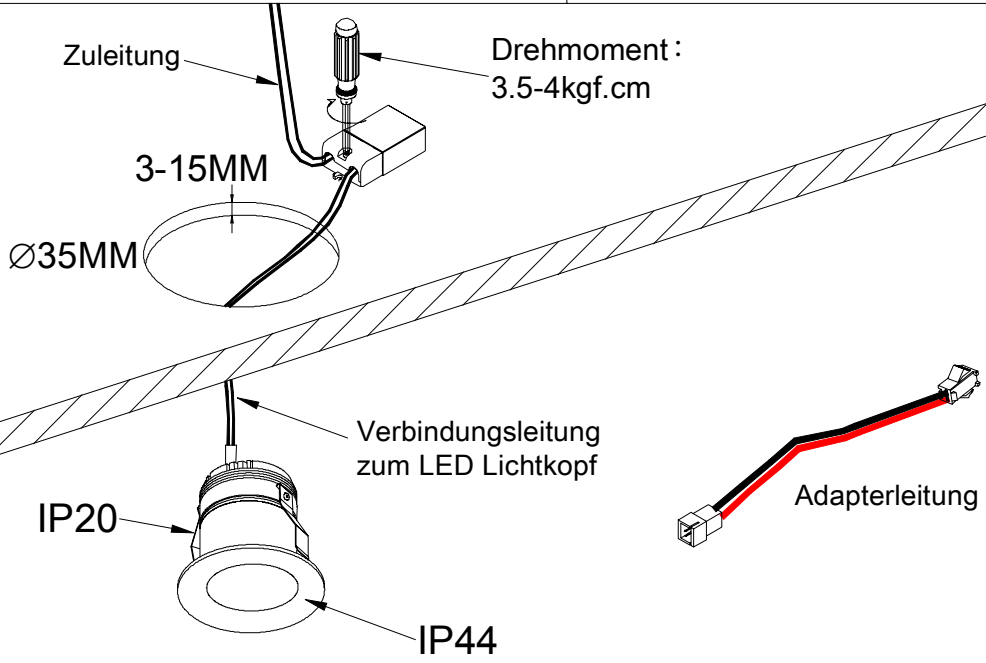

Do not stare at the light source

FIG-1

Note luminaire: Side of the box (inside):
 LxWxH=180mm x 100mm x 40mm

The indicated minimum recessed depth needs to be respected for avoiding heating problems of the downlight and driver.

MINI DOWNLIGHT
 Artikelnummern 1087,1088,1089

Installation nur durch qualifizierte Fachkräfte des Elektrohandwerks
 oder entsprechend ausgebildetes Personal

Nur für Anwendungen im Innenbereich.

Falls die Isolierung der Zuleitungen bei
 Installations- oder Wartungsarbeiten verletzt
 werden sollte, ist die Leuchte zu ersetzen um
 eine Gefährdung auszuschließen.

 Nicht in die Lichtquelle blicken

FIG-1

Zur Beachtung: Benötigtes Deckeinbauvolumen und
 minimale Abstände: LxWxH=180mm x 100mm x 40mm

Die angegebene minimale Deckeneinbautiefe muss
 dringend zur Vermeidung von Temperaturproblemen
 bei Downlight und Netzgerät eingehalten werden.

FIG-2

FIG-3

FIG-4

Das rückwärtige Abdecken des Leuchten Gehäuses
 durch Isolationsmaterial ist nicht gestattet, eine
 Wärmeableitung/Konvektion ist bauseits zu gewährleisten.