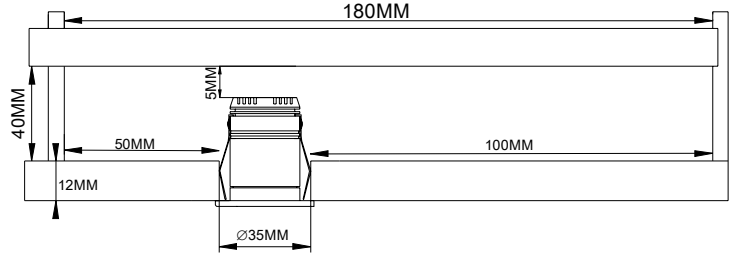

Do not stare at the light source

FIG-1

Note luminaire: Side of the box (inside):
 LxWxH=180mm x 100mm x 40mm

The indicated minimum recessed depth needs to be respected for avoiding heating problems of the downlight and driver.

 Nicht in die Lichtquelle blicken

FIG-1

Zur Beachtung: Benötigtes Deckeinbauvolumen und
 minimale Abstände: LxWxH=180mm x 100mm x 40mm

Die angegebene minimale Deckeneinbautiefe muss
 dringend zur Vermeidung von Temperaturproblemen
 bei Downlight und Netzgerät eingehalten werden.