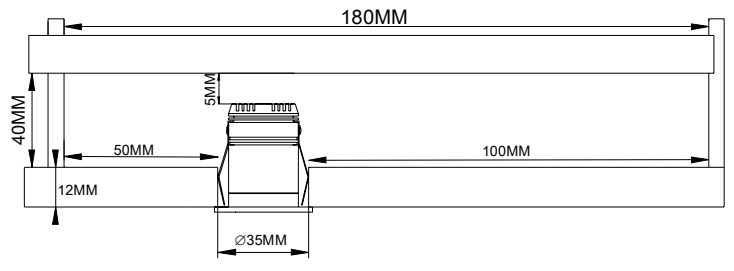

Do not stare at the light source

FIG-1

Note luminaire: Side of the box (inside):
 LxWxH=180mm x 100mm x 40mm

The indicated minimum recessed depth needs to be respected for avoiding heating problems of the downlight and driver.

 Nicht in die Lichtquelle blicken

FIG-1

Zur Beachtung: Benötigtes Deckeinbauvolumen und
 minimale Abstände: LxWxH=180mm x 100mm x 40mm

Die angegebene minimale Deckeneinbautiefe muss
 dringend zur Vermeidung von Temperaturproblemen
 bei Downlight und Netzgerät eingehalten werden.