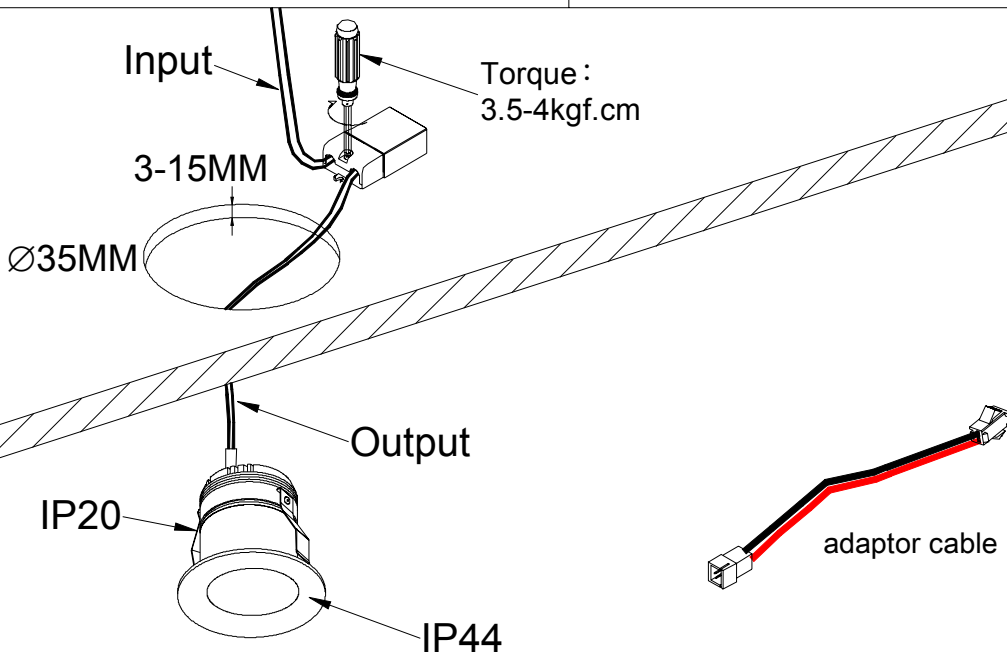

MGL-LICHT GmbH
Lagesche Straße 72
32657 Lemgo
Germany
Tel. +49 (0)5261/6608818
www.mgl-licht.de <<http://www.mgl-licht.de>>
info@mgl-licht.de <<mailto:info@mgl-licht.de>>

MINI DOWNLIGHT
Product codes 1087,1088,1089

Installation to be executed by qualified and educated installers only

For indoor use only.

If the external flexible cable or cord of this luminaire is damaged, it shall be exclusively replaced by the manufacturer or his service agent or a similar qualified person in order to avoid a hazard.

Do not stare at the light source

FIG-1

Note luminaire: Side of the box (inside):
LxWxH=180mm x 100mm x 40mm

The indicated minimum recessed depth needs to be respected for avoiding heating problems of the downlight and driver.

FIG-3

Luminaires not suitable for covering with thermally insulating material