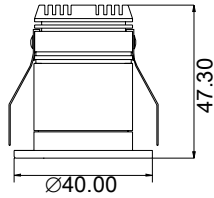

Do not stare at the light source

FIG-1

Note luminaire: Side of the box (inside):
 LxWxH=180mm x 100mm x 40mm

The indicated minimum recessed depth needs to be respected for avoiding heating problems of the downlight and driver.

 Nicht in die Lichtquelle blicken

FIG-1

Zur Beachtung: Benötigtes Deckeinbauvolumen und
 minimale Abstände: LxWxH=180mm x 100mm x 40mm

Die angegebene minimale Deckeneinbautiefe muss
 dringend zur Vermeidung von Temperaturproblemen
 bei Downlight und Netzgerät eingehalten werden.