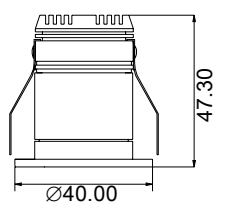

Do not stare at the light source

FIG-1

Note luminaire: Side of the box (inside):
 LxWxH=180mm x 100mm x 40mm

The indicated minimum recessed depth needs to be respected for avoiding heating problems of the downlight and driver.

 Nicht in die Lichtquelle blicken

FIG-1

Zur Beachtung: Benötigtes Deckeinbauvolumen und
 minimale Abstände: LxWxH=180mm x 100mm x 40mm

Die angegebene minimale Deckeneinbautiefe muss
 dringend zur Vermeidung von Temperaturproblemen
 bei Downlight und Netzgerät eingehalten werden.